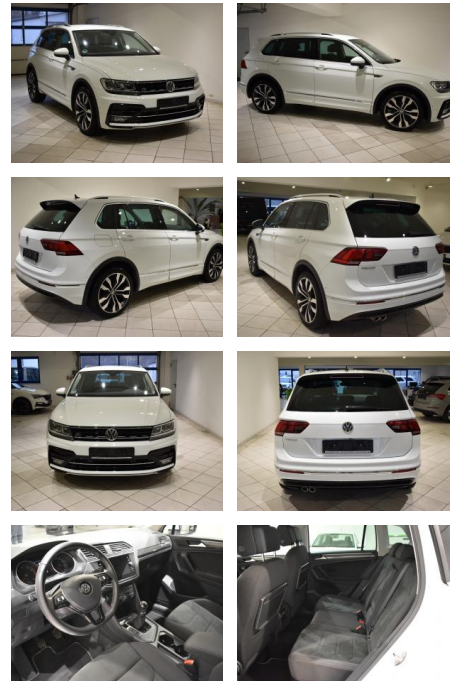

## Volkswagen Tiguan 1.5 TSI R-Line LED Garantie AC...

AH44-ATS61675 Angebotsnr.:

Erstzulassung:	Kilometer:	Farbe:	Leistung:	Kraftstoffart:
04.03.2020	46.050	Weiß	110 kW / 150 PS	Benzin

**PREIS**  
**29.530 €**