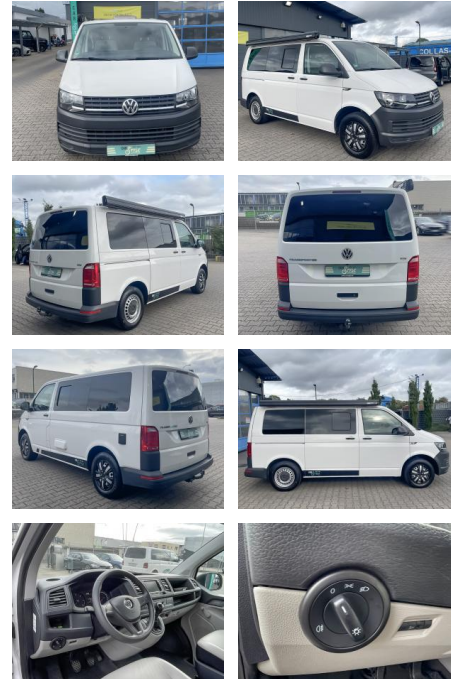

Ihr Ansprechpartner

Herr Daniel Olthues
E-Mail: info@opel-hueppe.de
Telefon: 02865 6009026

Autohaus Hüppe GmbH
Ährenfeld 2 - 46348 Raesfeld - Tel.: 02865 / 6009019

Volkswagen T6 California - Bett- Küche -Womo

CS01-CARLIFE 

Erstzulassung:	Kilometer:	Farbe:	Leistung:	Kraftstoffart:
01.07.2015	126.500	Weiß	110 kW / 150 PS	Diesel

PREIS
28.910 €

FINANZIERUNGSBEISPIEL
Laufzeit: 72 Monate Anzahlung: 25 %
Basis-Finanzierung:* Mtl. Rate:
Zielraten-Finanzierung:** **235 €**