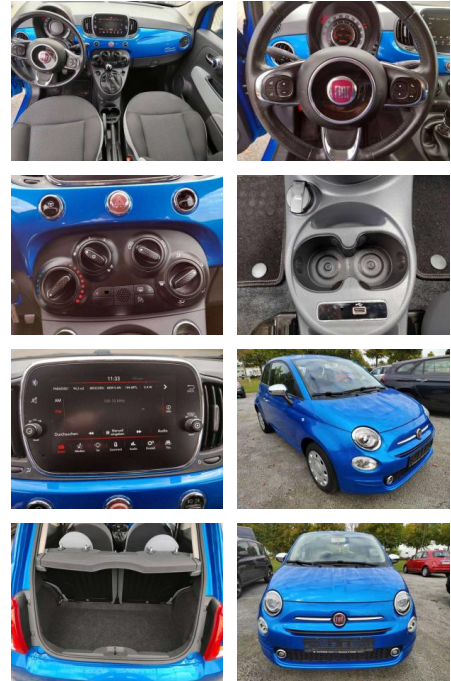

Ihr Ansprechpartner

Herr Daniel Olthues
E-Mail: info@opel-hueppe.de
Telefon: 02865 6009026

Autohaus Hüppe GmbH
Ährenfeld 2 - 46348 Raesfeld - Tel.: 02865 / 6009019

Fiat 500 1.2 8V Mirror PDC-Allwetter-Apple

AI03-4524

Angebotsnr.:

Erstzulassung:	Kilometer:	Farbe:	Leistung:	Kraftstoffart:
01.07.2017	85.834	Blau	51 kW / 69 PS	Benzin

PREIS
9.860 €

FINANZIERUNGSBEISPIEL

Laufzeit: 72 Monate Anzahlung: 25 %
Basis-Finanzierung:* Mtl. Rate:
Zielraten-Finanzierung:** Mtl. **80 €**

- Anti-Blockiersystem ABS

Multimedia

- Radio

Weiteres

- Außenfarbe Italia Blau Metallic Sitze Stoff Chevron Schwarz/Grau
- Ambiente Schwarz Funkfernbedienung für die Zentralverriegelung Höhenverstellbares Lenkrad Klimaanlage
- manuell mit Pollenfilter Elektrische Fensterheber vorn Außenspiegel
- el. verstell-und beheizbar Nebelscheinwerfer Elektrische Servolenkung Dualdrive Knieairbag Fahrerseite Rücksitzlehne
- geteilt umklappbar (50/50) Lederlenkrad mit Multifunktionstasten Electronic Stability Control (ESC) mit Anfahrhilfe

- verchromt Fahrer-und Beifahrerairbag Beifahrerairbag deaktivierbar
- Seitenairbags vorn Parksensoren hinten
- Geschwindigkeitsbegrenzer & Tempomat
- Reifendruckkontrollsystem Kopfairbags vorn höhenverstellbarer Fahrersitz
- Uconnect Radio
- 7" HD-Touchscreen
- AUX- & USB-Anschluss 12 Volt Steckdose vorne Stoßfänger in Wagenfarbe lackiert 14" Stahlfelgen mit Vintage-Radzierblenden und Allwetterbereifung Haltegriff auf der Beifahrerseite Apple Car Play / Android Auto-Smartphone 'Mirror'-Badge auf der B-Säule Uconnect® LIVE