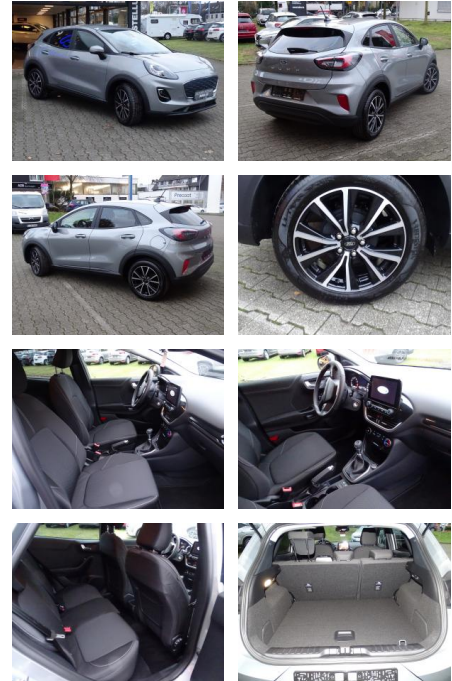

## Ford Puma 1.0 EcoBoost Cool & Connect

JK02-E JK 6051856botsnr.:

Erstzulassung:	Kilometer:	Farbe:	Leistung:	Kraftstoffart:
31.05.2021	19.000	silber	70 kW / 95 PS	Benzin

**PREIS**  
**18.700 €**