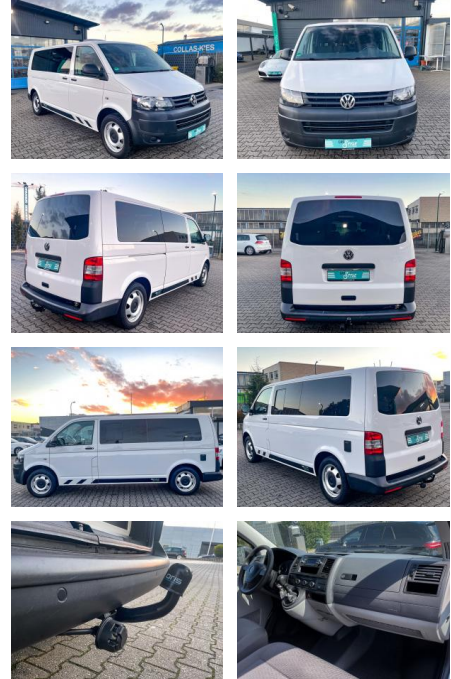

Ihr Ansprechpartner

**Herr Daniel Olthues**  
E-Mail: info@opel-hueppe.de  
Telefon: 02865 6009026

Autohaus Hüppe GmbH  
Ährenfeld 2 - 46348 Raesfeld - Tel.: 02865 / 6009019

## Volkswagen T6.1 California T5 Camper Ausbau ,Wom...

CS01-FO2110306 Angebotsnr.:

Erstzulassung:	Kilometer:	Farbe:	Leistung:	Kraftstoffart:
17.11.2013	100.000	Weiß	75 kW / 102 PS	Diesel

**PREIS**  
**29.000 €**