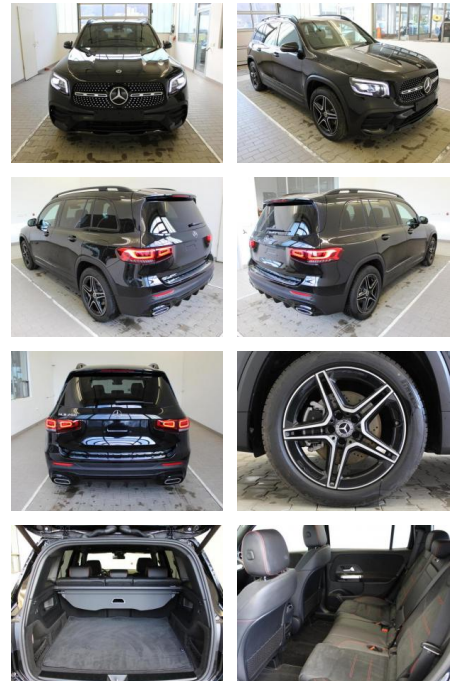

KA09-21913 **Angebotsnr.:**

Erstzulassung:	Kilometer:	Farbe:	Leistung:	Kraftstoffart:
01.10.2021	3.022	Schwarz	120 kW / 163 PS	Benzin

PREIS
48.650 €

FINANZIERUNGSBEISPIEL
 Laufzeit: 72 Monate Anzahlung: 25 %
 Basis-Finanzierung:* Mtl. Rate:
 Zielraten-Finanzierung:** **395 €**