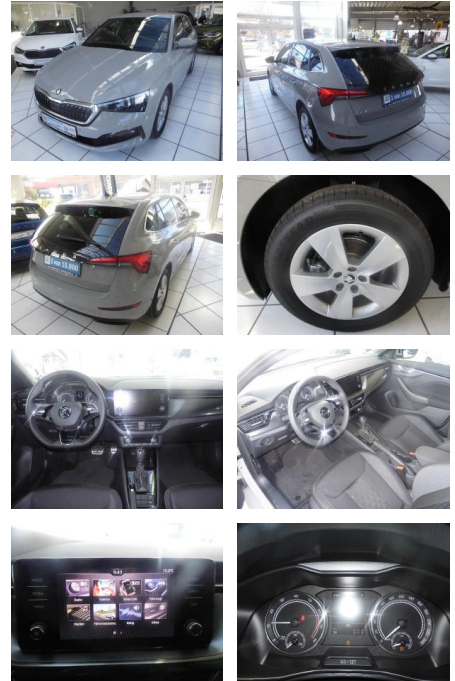

RP00-DS2202-2021-01-01-01

Erstzulassung:	Kilometer:	Farbe:	Leistung:	Kraftstoffart:
02.06.2021	25.000	Grau	110 kW / 150 PS	Benzin

PREIS
23.650 €

FINANZIERUNGSBEISPIEL
Laufzeit: 72 Monate Anzahlung: 25 %
Basis-Finanzierung:* Mtl. Rate:
Zielraten-Finanzierung:** **192 €**

Interieur

- Ambiente Licht
- Multifunktionslenkrad
- el. Fensterheber
- Armlehne vorne
- Sitzheizung

Exterieur

- Sommerreifen
- LED-Scheinwerfer
- Leichtmetallfelgen

- Geschwindigkeitsregelung (Tempomat)
- Nebelscheinwerfer