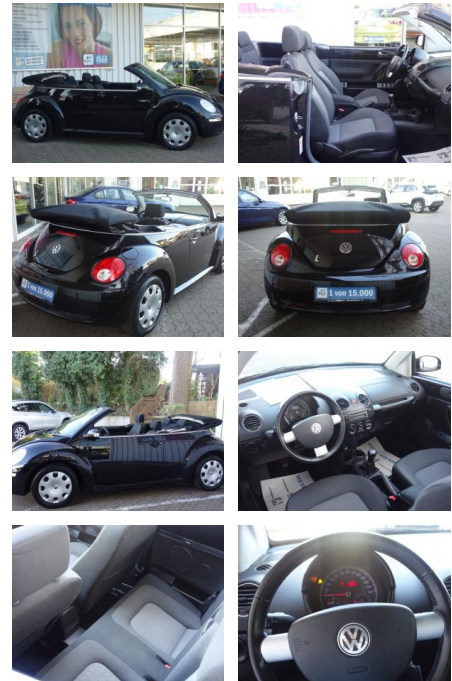

Ihr Ansprechpartner

Herr Daniel Olthues
E-Mail: info@opel-hueppe.de
Telefon: 02865 6009026

Autohaus Hüppe GmbH
Ährenfeld 2 - 46348 Raesfeld - Tel.: 02865 / 6009019

Volkswagen New Beetle Cabriolet 1.6 3 HD/HIGHLIN...

FL00-H5895H2Angebotsnr.:

Erstzulassung:	Kilometer:	Farbe:	Leistung:	Kraftstoffart:
09.06.2008	158.460	Schwarz	75 kW / 102 PS	Benzin

PREIS
7.690 €

FINANZIERUNGSBEISPIEL

Laufzeit: 72 Monate Anzahlung: 25 %
Basis-Finanzierung:* Mtl. Rate:
Zielraten-Finanzierung:** Mtl. **62€**