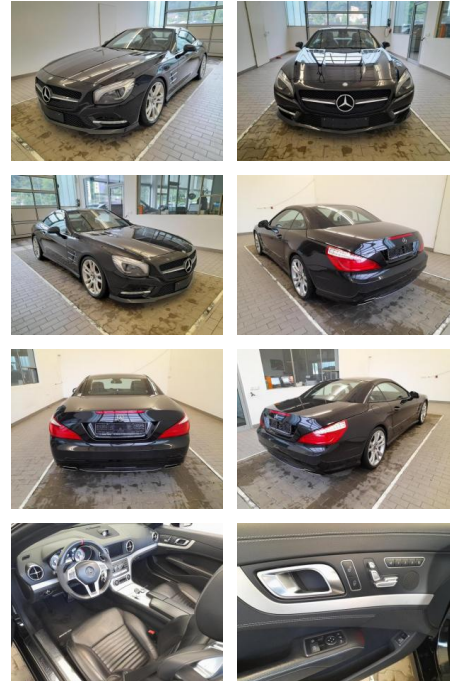

Ihr Ansprechpartner

Herr Daniel Olthues
E-Mail: info@opel-hueppe.de
Telefon: 02865 6009026

Autohaus Hüppe GmbH
Ährenfeld 2 - 46348 Raesfeld - Tel.: 02865 / 6009019

Mercedes-Benz SLS AMG SL 350 (231.457) 3.5 V6 Na...

KA09-23677 **Angebotsnr.:**

Erstzulassung:	Kilometer:	Farbe:	Leistung:	Kraftstoffart:
01.04.2012	144.265	Schwarz	225 kW / 306 PS	Benzin

PREIS
41.260 €

FINANZIERUNGSBEISPIEL

Laufzeit: 72 Monate Anzahlung: 25 %
Basis-Finanzierung:* Mtl. Rate:
Zielraten-Finanzierung:** **335 €**

Multimedia

- Radio
- CD Radio
- Navigation mit Bildschirm

Interieur

- Multifunktionslenkrad
- el. Fensterheber
- Sitzheizung

Exterieur

- Leichtmetallfelgen
- metallic

STÄNDIG ÜBER 15.000 FAHRZEUGE IM BESTAND!