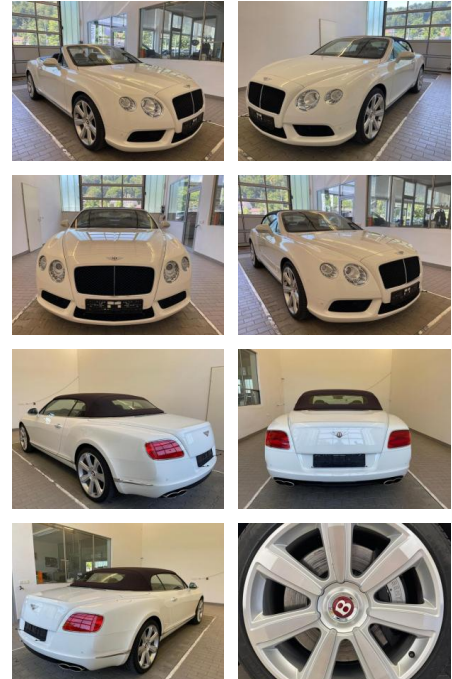

## Bentley Andere GTC V8 Mulliner Massage Kamera

KA09-23753    **Angebotsnr.:**

Erstzulassung:	Kilometer:	Farbe:	Leistung:	Kraftstoffart:
01.05.2013	48.483	Weiß	373 kW / 507 PS	Benzin

**PREIS**  
**127.440 €**