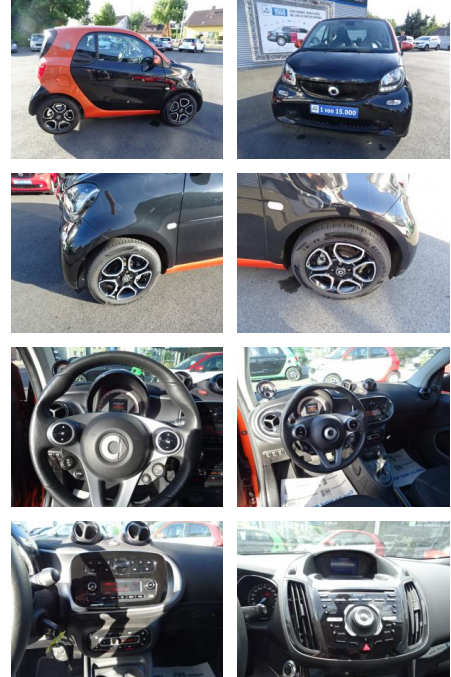

Ihr Ansprechpartner

Herr Daniel Olthues
E-Mail: info@opel-hueppe.de
Telefon: 02865 6009026

Autohaus Hüppe GmbH
Ährenfeld 2 - 46348 Raesfeld - Tel.: 02865 / 6009019

Smart ForTwo EQ PASSION COOL & AUDIO*SHZG*BTH*AL...

AC00-K259475Angebotsnr.:

Erstzulassung:	Kilometer:	Farbe:	Leistung:	Kraftstoffart:
21.12.2017	28.000	Schwarz	60 kW / 82 PS	Elektro

PREIS	FINANZIERUNGSBEISPIEL	
10.110 €	Laufzeit: 72 Monate	Anzahlung: 25 %
	Basis-Finanzierung:**	Mtl. Rate:
	Zielraten-Finanzierung:**	Mtl. 82 €

Multimedia

- Musikstreaming integriert
- USB
- Radio
- Freisprechen
- MP3 Anschluss
- Bluetooth
- Kombiinstrument mit farbigem Display
- Smartphone-Halterung

Komfort

- Berganfahrassistent
- Klimaautomatik
- Front-, Seiten- und weitere Airbags
- Lederlenkrad
- Zentralverriegelung
- Fernbedienung Zentralverriegelung
- Bordcomputer
- Automatik
- Tempomat mit Limiter
- Zusatzinstrumente

Interieur

- Winterpaket
- Multifunktionslenkrad
- Durchladesystem
- el. Fensterheber
- Armlehne vorne
- Sitzheizung
- Ablage Paket
- Ablagefach in Heckklappe
- Ablagefach in den Türen
- Brillenfach für Fahrer und Beifahrer
- Mittelkonsole mit Schublade und Cupholder
- Leseleuchte für Fahrer und Beifahrer
- Schaltknäuf in Leder
- Steckdose 12-Volt
- Fahrersitz höhenverstellbar
- Beifahrersitz mit Durchladefunktion