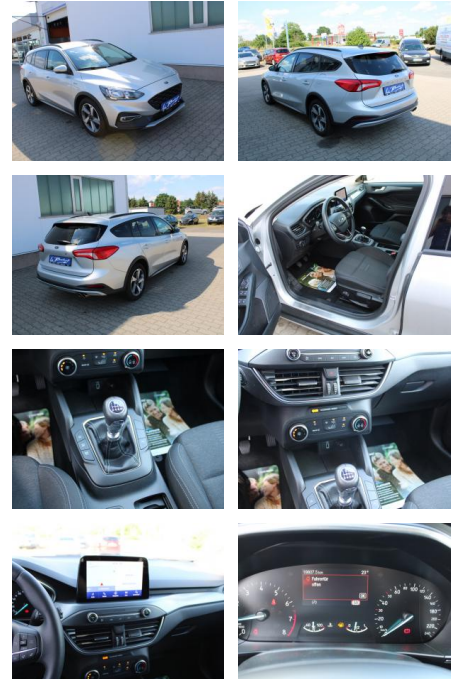

Ihr Ansprechpartner

Herr Daniel Olthues
E-Mail: info@opel-hueppe.de
Telefon: 02865 6009026

Autohaus Hüppe GmbH
Ährenfeld 2 - 46348 Raesfeld - Tel.: 02865 / 6009019

Ford Focus 1.0 EcoBoost Active (EURO 6d-Temp)

AR48-11

Angebotsnr.:

Erstzulassung:	Kilometer:	Farbe:	Leistung:	Kraftstoffart:
31.05.2019	15.922	Silber	92 kW / 125 PS	Benzin

PREIS
21.290 €

FINANZIERUNGSBEISPIEL

Laufzeit: 72 Monate Anzahlung: 25 %
Basis-Finanzierung:* Mtl. Rate:
Zielraten-Finanzierung:** **173 €**