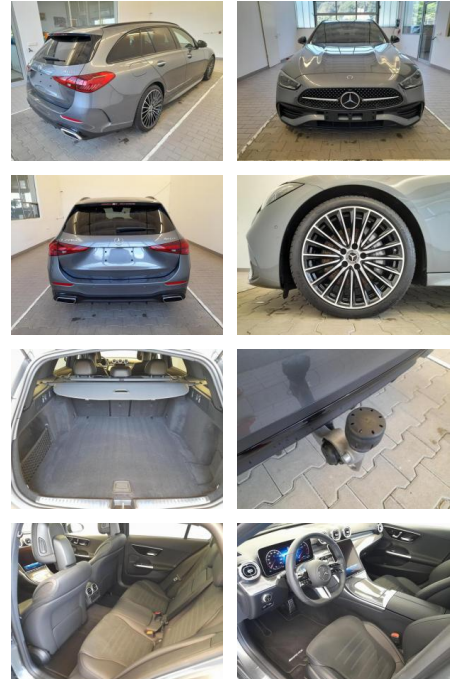

KA09-24137 **Angebotsnr.:**

Erstzulassung:	Kilometer:	Farbe:	Leistung:	Kraftstoffart:
01.02.2022	6.043	Grau	147 kW / 200 PS	Diesel

PREIS
64.100 €

FINANZIERUNGSBEISPIEL

Laufzeit: 72 Monate Anzahlung: 25 %
Basis-Finanzierung:* Mtl. Rate:
Zielraten-Finanzierung:** **521 €**