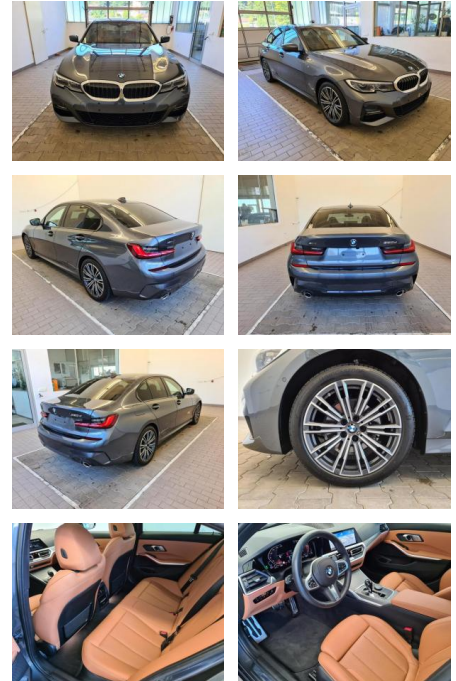

Ihr Ansprechpartner

Herr Daniel Olthues
E-Mail: info@opel-hueppe.de
Telefon: 02865 6009026

Autohaus Hüppe GmbH
Ährenfeld 2 - 46348 Raesfeld - Tel.: 02865 / 6009019

BMW 320 d xDrive M Sport Laser Navi

KA09-24399 **Angebotsnr.:**

Erstzulassung:	Kilometer:	Farbe:	Leistung:	Kraftstoffart:
01.01.2022	10.699	Grau	140 kW / 190 PS	Diesel

PREIS
51.220 €

FINANZIERUNGSBEISPIEL

Laufzeit: 72 Monate Anzahlung: 25 %
Basis-Finanzierung:* Mtl. Rate:
Zielraten-Finanzierung:** **416 €**