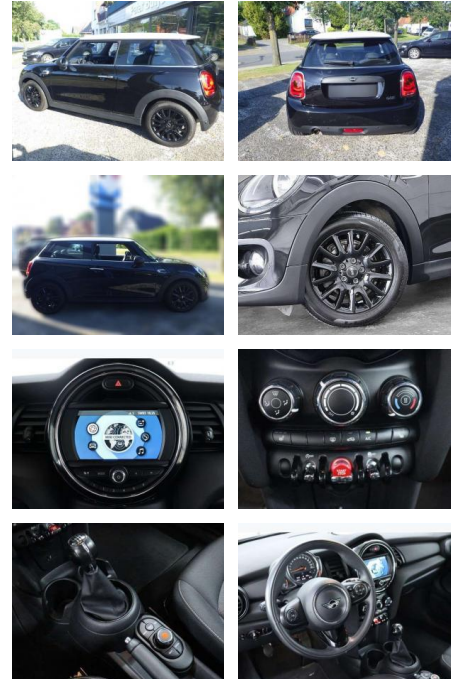

AB85-76820 **Angebotsnr.:**

Erstzulassung:	Kilometer:	Farbe:	Leistung:	Kraftstoffart:
01.05.2019	54.000	Schwarz	75 kW / 102 PS	Benzin

PREIS
17.260 €

FINANZIERUNGSBEISPIEL
Laufzeit: 72 Monate Anzahlung: 25 %
Basis-Finanzierung:* Mtl. Rate:
Zielraten-Finanzierung:** **1.140 €**

- km-Stand auf Anfrage! Sonderausstattung / Extra's Ablage-Paket Exklusiv-Paket Ablagenpaket Laderaumboden variabel Steckdose (12V-Anschluß) zusätzlich Bordcomputer Dachhimmel Anthrazit Fußmatten Velours Lenkrad (Sport/Leder) Licht-Paket Ambiente-Beleuchtung Leseleuchten vorn LM-Felgen 6
- 5x16 (Victory Spoke
- Schwarz) Metallic-Lackierung Midnight Black Multifunktion für Lenkrad Nebelscheinwerfer Park-Distance-Control (PDC) Sitz vorn rechts höhenverstellbar Sitzheizung vorn Uni-Lackierung /Dach weiß foliert Fussgaengerschutz - Aktive Motorhaube Weisse Blinkleuchten Intelligenter Notruf Tpms 2 (tire Pressure Monitoring System 2) R1234yf Klimaanlage Kältemittel Stoff Firework / Carbon Black Colour Line Carbon Black Modellvariante CO2-optimiert