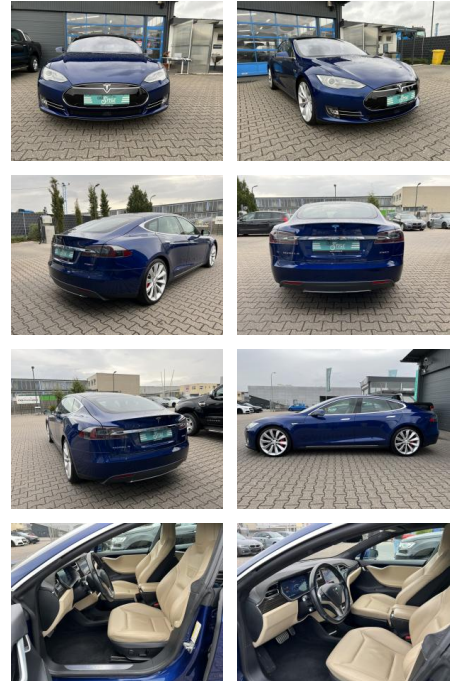

CS01-FO220830 Angebotsnr.:

Erstzulassung:	Kilometer:	Farbe:	Leistung:	Kraftstoffart:
28.10.2015	116.900	Blau	515 kW / 700 PS	Elektro

PREIS
42.190 €

FINANZIERUNGSBEISPIEL

Laufzeit: 72 Monate Anzahlung: 25 %
Basis-Finanzierung:* Mtl. Rate:
Zielraten-Finanzierung:** **343 €**