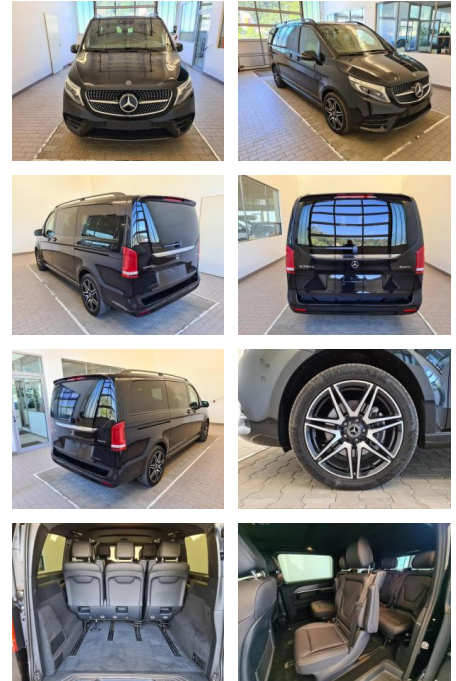

## Mercedes-Benz V 250 250d AVANTGARDE 4Matig lang

KA09-24769 **Angebotsnr.:**

Erstzulassung:	Kilometer:	Farbe:	Leistung:	Kraftstoffart:
01.04.2022	3.089	Schwarz	140 kW / 190 PS	Diesel

**PREIS**  
**81.610 €**