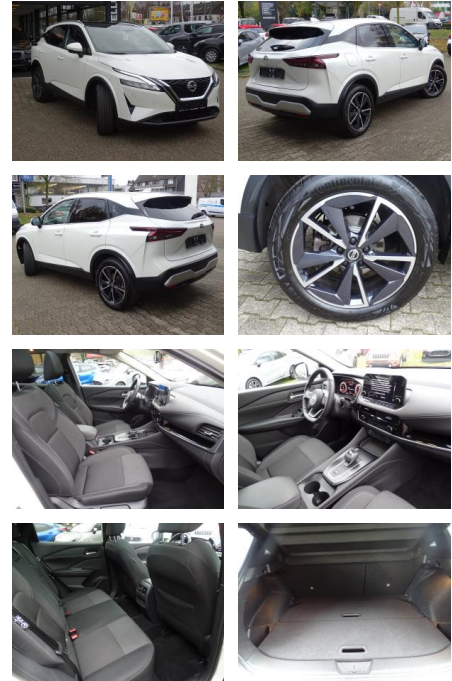

JK02-E JK 1500 **16500 €** **Abbotsnr.:**

Erstzulassung:	Kilometer:	Farbe:	Leistung:	Kraftstoffart:
25.02.2022	30.000	Weiß	116 kW / 158 PS	Benzin

PREIS
30.030 €

FINANZIERUNGSBEISPIEL

Laufzeit: 72 Monate Anzahlung: 25 %
Basis-Finanzierung:* Mtl. Rate:
Zielraten-Finanzierung:** **244 €**