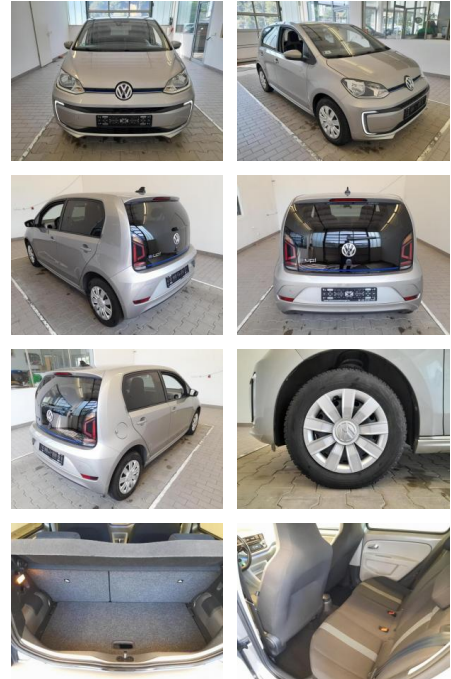

KA09-24139 **Angebotsnr.:**

Erstzulassung:	Kilometer:	Farbe:	Leistung:	Kraftstoffart:
01.05.2018	40.146	Diverse	60 kW / 82 PS	Elektro

PREIS
20.320 €

FINANZIERUNGSBEISPIEL

Laufzeit: 72 Monate Anzahlung: 25 %
Basis-Finanzierung:* Mtl. Rate:
Zielraten-Finanzierung:** **165 €**