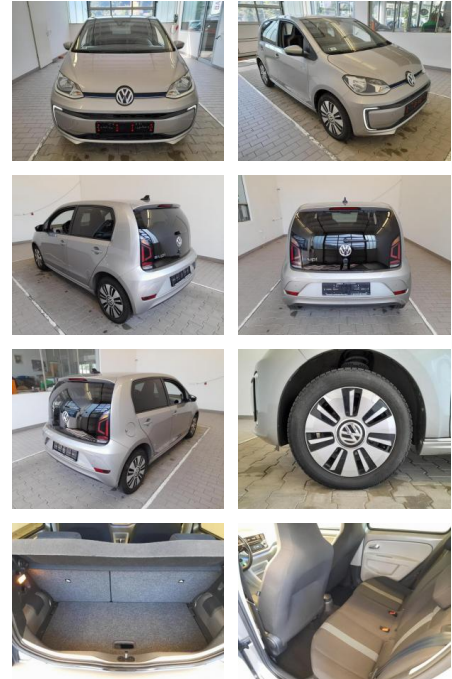

KA09-24142 **Angebotsnr.:**

Erstzulassung:	Kilometer:	Farbe:	Leistung:	Kraftstoffart:
01.05.2018	43.936	Diverse	60 kW / 82 PS	Elektro

PREIS
20.320 €

FINANZIERUNGSBEISPIEL

Laufzeit: 72 Monate Anzahlung: 25 %
Basis-Finanzierung:* Mtl. Rate:
Zielraten-Finanzierung:** **165 €**