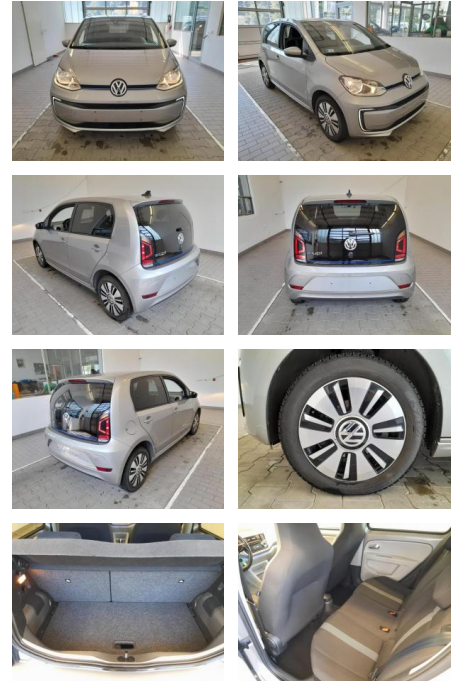

KA09-24143 **Angebotsnr.:**

| Erstzulassung: | Kilometer: | Farbe: | Leistung: | Kraftstoffart: |
|----------------|------------|---------|---------------|----------------|
| 01.05.2018 | 42.158 | Diverse | 60 kW / 82 PS | Elektro |