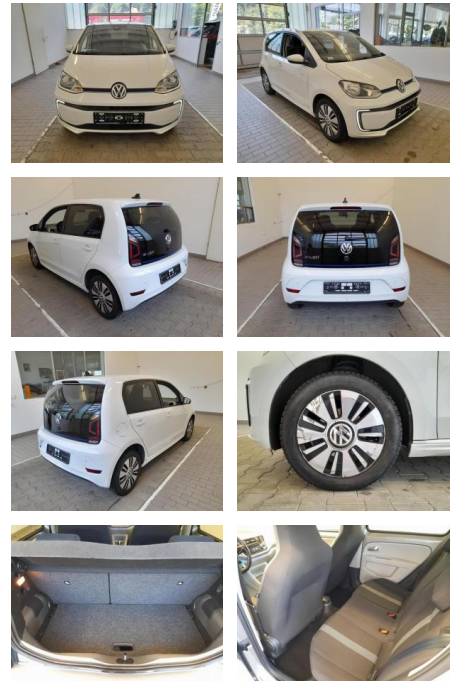

KA09-24146 **Angebotsnr.:**

Erstzulassung:	Kilometer:	Farbe:	Leistung:	Kraftstoffart:
01.05.2018	41.127	Diverse	60 kW / 82 PS	Elektro

PREIS
20.320 €

FINANZIERUNGSBEISPIEL
Laufzeit: 72 Monate Anzahlung: 25 %
Basis-Finanzierung:* Mtl. Rate:
Zielraten-Finanzierung:** **165 €**