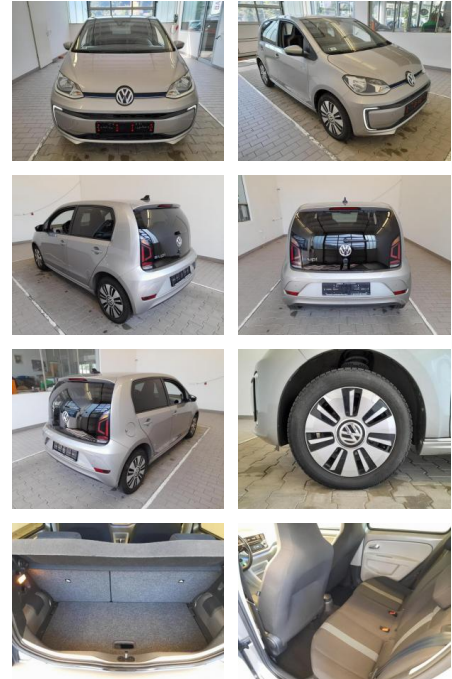

KA09-24201 **Angebotsnr.:**

Erstzulassung:	Kilometer:	Farbe:	Leistung:	Kraftstoffart:
01.05.2018	41.760	Diverse	60 kW / 82 PS	Elektro

PREIS
20.320 €

FINANZIERUNGSBEISPIEL
Laufzeit: 72 Monate Anzahlung: 25 %
Basis-Finanzierung:* Mtl. Rate:
Zielraten-Finanzierung:** **165 €**