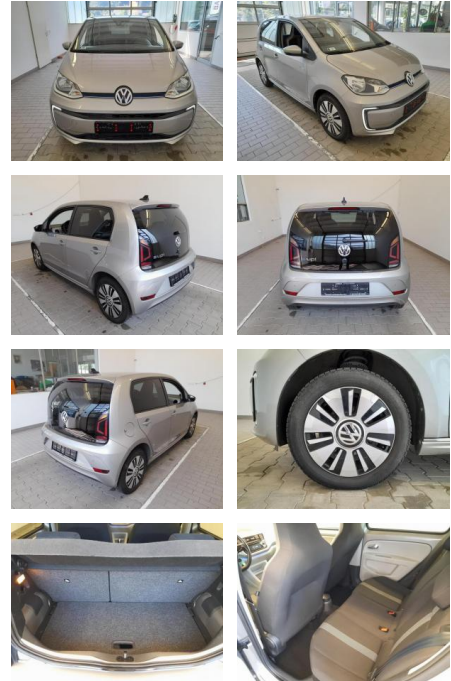

KA09-24204 **Angebotsnr.:**

Erstzulassung:	Kilometer:	Farbe:	Leistung:	Kraftstoffart:
01.05.2018	40.557	Diverse	60 kW / 82 PS	Elektro

PREIS
20.320 €

FINANZIERUNGSBEISPIEL

Laufzeit: 72 Monate Anzahlung: 25 %
Basis-Finanzierung:* Mtl. Rate:
Zielraten-Finanzierung:** **165 €**