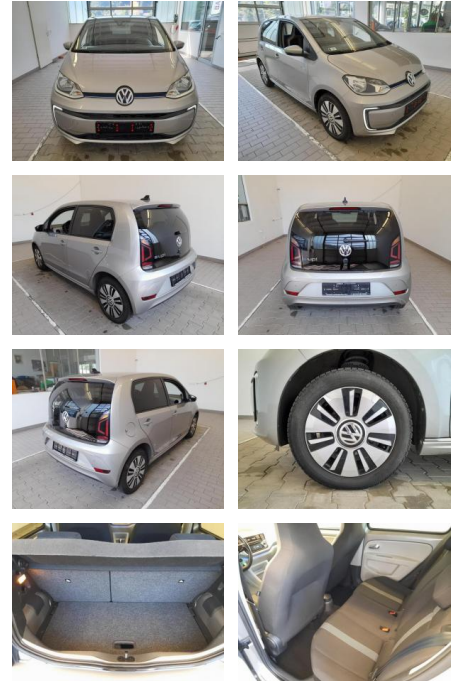

KA09-24208 **Angebotsnr.:**

Erstzulassung:	Kilometer:	Farbe:	Leistung:	Kraftstoffart:
01.05.2018	39.793	Diverse	60 kW / 82 PS	Elektro

PREIS
20.320 €

FINANZIERUNGSBEISPIEL

Laufzeit: 72 Monate Anzahlung: 25 %
Basis-Finanzierung:* Mtl. Rate:
Zielraten-Finanzierung:** **165 €**