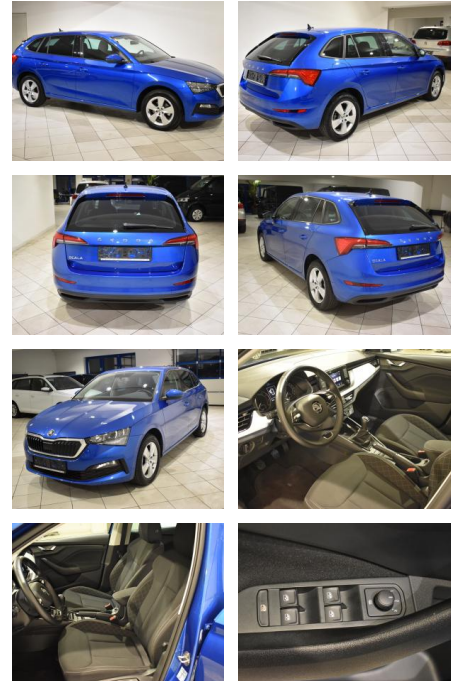

AH44-ATS8817Angebotsnr.:

Erstzulassung:	Kilometer:	Farbe:	Leistung:	Kraftstoffart:
18.06.2021	20.132	Blau	110 kW / 150 PS	Benzin

PREIS
21.800 €

FINANZIERUNGSBEISPIEL
Laufzeit: 72 Monate Anzahlung: 25 %
Basis-Finanzierung:* Mtl. Rate:
Zielraten-Finanzierung:** **177 €**