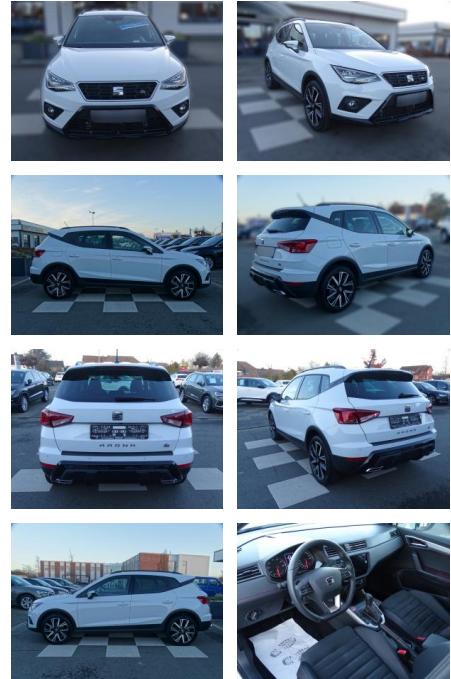

Ihr Ansprechpartner

Herr Daniel Olthues
E-Mail: info@opel-hueppe.de
Telefon: 02865 6009026

Autohaus Hüppe GmbH
Ährenfeld 2 - 46348 Raesfeld - Tel.: 02865 / 6009019

Seat Arona FR / Black Edition / DSG / LED /

RA00-20367 **Angebotsnr.:**

Erstzulassung:	Kilometer:	Farbe:	Leistung:	Kraftstoffart:
01.06.2021	10.846	Weiß	81 kW / 110 PS	Benzin

PREIS
26.320 €

FINANZIERUNGSBEISPIEL

Laufzeit: 72 Monate Anzahlung: 25 %
Basis-Finanzierung:* Mtl. Rate:
Zielraten-Finanzierung:** **214 €**