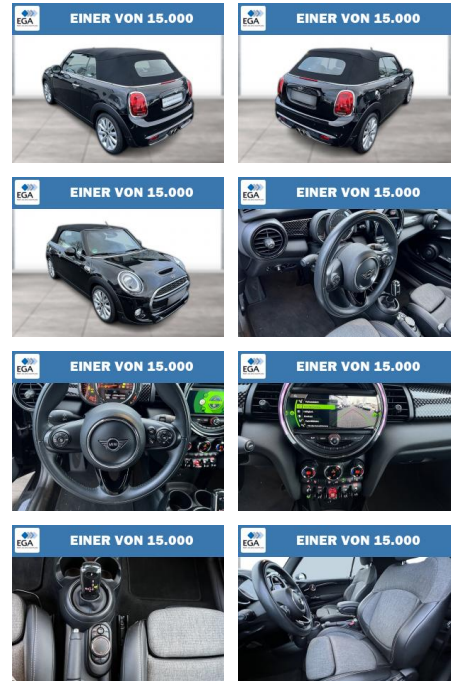

Ihr Ansprechpartner

Herr Daniel Olthues
E-Mail: info@opel-hueppe.de
Telefon: 02865 6009026

Autohaus Hüppe GmbH
Ährenfeld 2 - 46348 Raesfeld - Tel.: 02865 / 6009019

MINI Cooper S Cabrio Chili Navi+ Sport LED

WG08-207673 Angebotsnr.:

| Erstzulassung: | Kilometer: | Farbe: | Leistung: | Kraftstoffart: |
|----------------|------------|---------|-----------------|----------------|
| 01.06.2019 | 58.330 | Schwarz | 141 kW / 192 PS | Benzin |