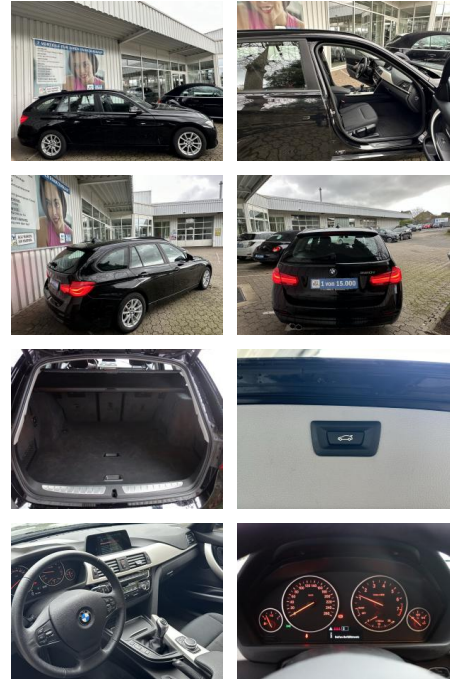

Ihr Ansprechpartner

**Herr Daniel Olthues**  
E-Mail: info@opel-hueppe.de  
Telefon: 02865 6009026

Autohaus Hüppe GmbH  
Ährenfeld 2 - 46348 Raesfeld - Tel.: 02865 / 6009019

**BMW 320i TOUR.ADVANTAGE 1H\*NAVI\*LED\*PDC\*SHZ\*EL.H...**

FL00-W8216WAngebotsnr.:

**Erstzulassung:** 21.11.2019    **Kilometer:** 66.555    **Farbe:** Schwarz    **Leistung:** 135 kW / 184 PS    **Kraftstoffart:** Benzin

<b>PREIS</b> <b>23.860 €</b>	<b>FINANZIERUNGSBEISPIEL</b>		<p>* Basisfinanzierung: Anzahlung: 5.965 Euro, Laufzeit: 72 Monate, Nettodarlehen: 17.895 Euro, Gesamtbetrag: 27.613 Euro, Zinssätze: 6,78% Sollz. (gebunden), 6,99% eff.</p> <p>** Zielratenfinanzierung: Anzahlung: 5.965 Euro, Laufzeit: 72 Monate, Nettodarlehen: 17.895 Euro, Zielrate: 13.123 Euro, Gesamtbetrag: 28.196 Euro, Zinssätze: 6,78% Sollz. (gebunden), 6,99% eff.,</p> <p>Vermittlung für: Santander Consumer Bank Repräsentatives Beispiel gem. § 17 Abs. 4 PAngV. Diese Finanzierungsangebote sind Beispiele. Gerne ermitteln wir für Sie Ihr individuelles Angebot.</p>
	Laufzeit: 72 Monate    Anzahlung: 25 %	Basis-Finanzierung:*    Mtl. Rate:	
Zielraten-Finanzierung:** <b>194 €</b>			