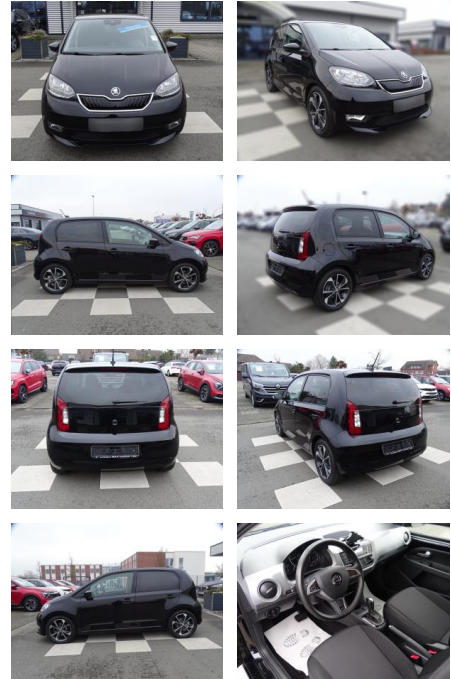

## Skoda Citigo e iV / Best of Style / Klimaauto

RA00-20451 **Angebotsnr.:**

Erstzulassung:	Kilometer:	Farbe:	Leistung:	Kraftstoffart:
01.03.2021	16.780	Schwarz	61 kW / 83 PS	Elektro

**PREIS**  
**21.580 €**