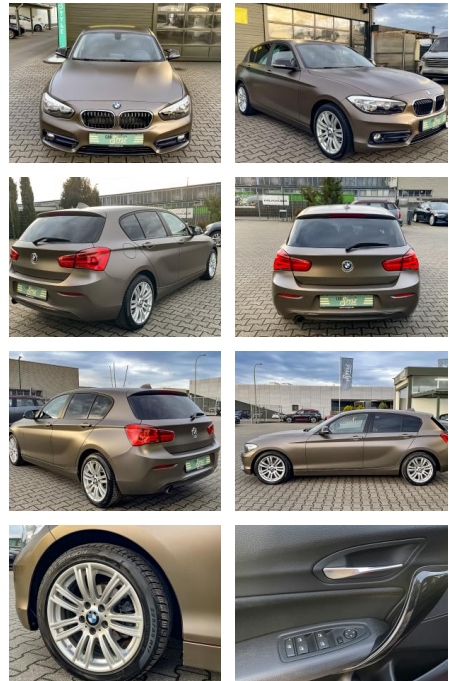

Ihr Ansprechpartner

**Herr Daniel Olthues**  
E-Mail: info@opel-hueppe.de  
Telefon: 02865 6009026

Autohaus Hüppe GmbH  
Ährenfeld 2 - 46348 Raesfeld - Tel.: 02865 / 6009019

## BMW 116i Sport Line PDC SHZ KLIMA EURO 6

CS01-FO241136 **Angebotsnr.:**

Erstzulassung:	Kilometer:	Farbe:	Leistung:	Kraftstoffart:
18.10.2016	49.800	Braun	80 kW / 109 PS	Benzin

**PREIS**  
**14.560 €**