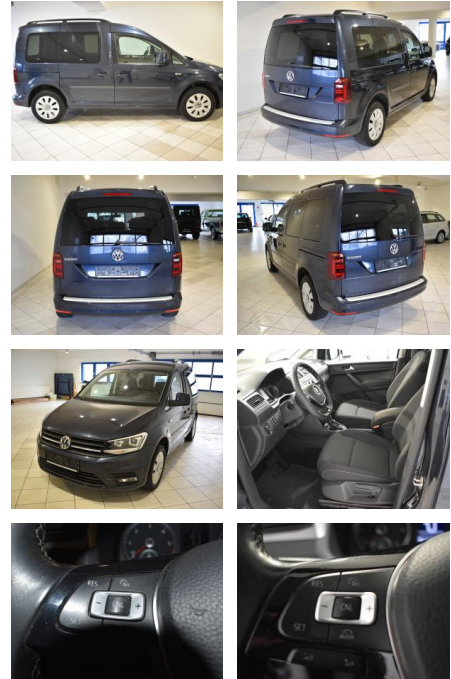

AH44-ATS2338Angebotsnr.:

Erstzulassung:	Kilometer:	Farbe:	Leistung:	Kraftstoffart:
21.01.2019	94.916	Blau	110 kW / 150 PS	Diesel

PREIS
26.950 €

FINANZIERUNGSBEISPIEL

Laufzeit: 72 Monate Anzahlung: 25 %
Basis-Finanzierung:* Mtl. Rate:
Zielraten-Finanzierung:** **219 €**