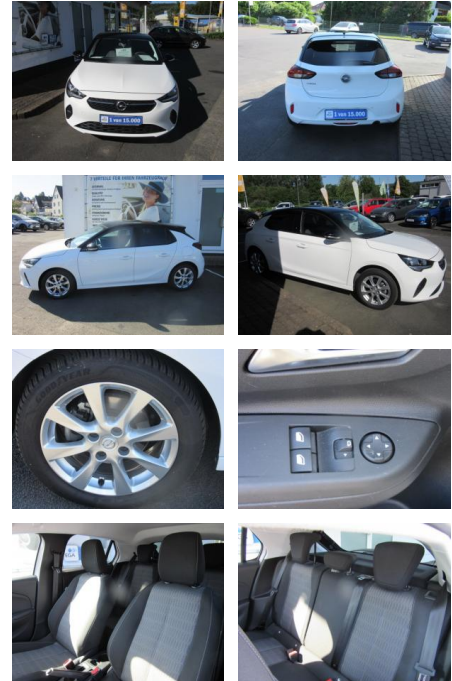

AH18-349200 **Angebotsnr.:**

Erstzulassung:	Kilometer:	Farbe:	Leistung:	Kraftstoffart:
29.11.2021	27.900	Weiß	55 kW / 75 PS	Benzin

PREIS
14.580 €

FINANZIERUNGSBEISPIEL
Laufzeit: 72 Monate Anzahlung: 25 %
Basis-Finanzierung:* Mtl. Rate:
Zielraten-Finanzierung:** **118 €**