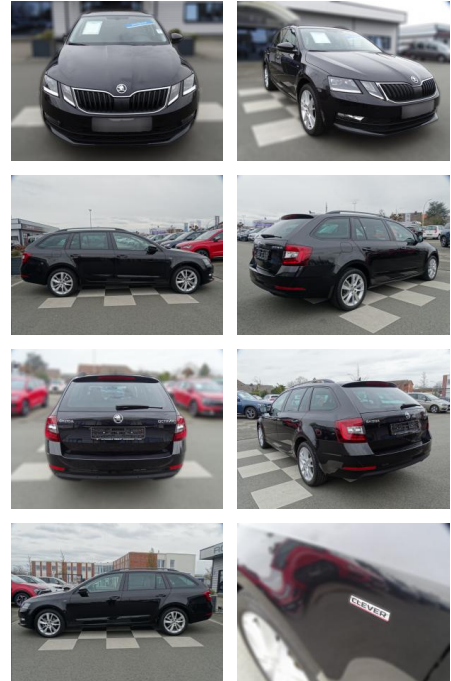

Skoda Octavia 1.0TSI / Clever / DSG / LED /

RA00-20526 **Angebotsnr.:**

Erstzulassung:	Kilometer:	Farbe:	Leistung:	Kraftstoffart:
01.02.2018	68.216	Schwarz	85 kW / 116 PS	Benzin

PREIS	FINANZIERUNGSBEISPIEL	
21.480 €	Laufzeit: 72 Monate Anzahlung: 25 %	* Basisfinanzierung: Anzahlung: 5.370 Euro, Laufzeit: 72 Monate, Nettodarlehen: 16.110 Euro, Gesamtbetrag: 24.858 Euro, Zinssätze: 6.78% Sollz. (gebunden), 6.99% eff. ** Zielratenfinanzierung: Anzahlung: 5.370 Euro, Laufzeit: 72 Monate, Nettodarlehen: 16.110 Euro, Zielrate: 11.814 Euro, Gesamtbetrag: 25.384 Euro, Zinssätze: 6.78% Sollz. (gebunden), 6.99% eff., Vermittlung für: Santander Consumer Bank Repräsentatives Beispiel gem. § 17 Abs. 4 PAngV. Diese Finanzierungsangebote sind Beispiele. Gerne ermitteln wir für Sie Ihr individuelles Angebot.
	Basis-Finanzierung:* Mtl. Rate:	
	Zielraten-Finanzierung:** 174 €	

Ausstattung

Sicherheit

- PDC Park Distance Control hinten
- Anti-Blockiersystem ABS
- Antischlupfregelung ASC+T
- elektronische Stabilitätskontrolle (ESP / DSP)
- Servolenkung
- Regensensor
- Wegfahrsperre
- Kindersitzbefestigung

Multimedia

- Radio
- Navigation mit Bildschirm
- MP3 Anschluss
- Bluetooth

Komfort

- Zentralverriegelung
- Bordcomputer

Interieur

- Multifunktionslenkrad
- el. Fensterheber
- Sitzheizung

Exterieur

- Leichtmetallfelgen
- metallic
- Nebelscheinwerfer
- Dachreling