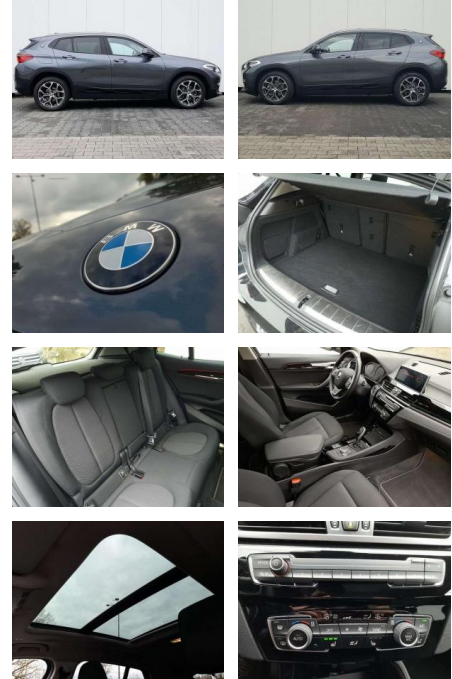

Ihr Ansprechpartner

Herr Daniel Olthues
E-Mail: info@opel-hueppe.de
Telefon: 02865 6009026

Autohaus Hüppe GmbH
Ährenfeld 2 - 46348 Raesfeld - Tel.: 02865 / 6009019

BMW X2 X2 sDrive18d Aut.

AP08-309619 Angebotsnr.:

Erstzulassung:	Kilometer:	Farbe:	Leistung:	Kraftstoffart:	Verbr. komb.	CO2-Emission	CO2-Klasse (WLTP)
01.11.2021	25.700	Grau	110 kW / 150 PS	Benzin	5,3 l/100km	138 g/km	E

PREIS
35.070 €

FINANZIERUNGSBEISPIEL

Laufzeit: 72 Monate   Anzahlung: 25 %
Basis-Finanzierung:*   Mtl. Rate:
Zielraten-Finanzierung:** **285 €**

* Basisfinanzierung: Anzahlung: 8.768 Euro, Laufzeit: 72 Monate, Nettodarlehen: 26.303 Euro, Gesamtbetrag: 40.586 Euro, Zinssätze: 6.78% Sollz. (gebunden), 6.99% eff.
** Zielratenfinanzierung: Anzahlung: 8.768 Euro, Laufzeit: 72 Monate, Nettodarlehen: 26.303 Euro, Zielrate: 19.289 Euro, Gesamtbetrag: 41.444 Euro, Zinssätze: 6.78% Sollz. (gebunden), 6.99% eff.,

Vermittlung für: Santander Consumer Bank
Repräsentatives Beispiel gem. § 17 Abs. 4 PAngV. Diese Finanzierungsangebote sind Beispiele. Gerne ermitteln wir für Sie Ihr individuelles Angebot.

Ausstattung

Sicherheit

- Anti-Blockiersystem ABS

Multimedia

- Radio

Weiteres

- Diesel
- 18" Leichtmetallfelgen Y-Speiche 579 Panorama Glasdach
- elektrisch LED-Scheinwerfer mit erweit. Umfängen Sitzheizung Navigation Park Distance Control (PDC)
- vorn+hinten Parking Assistant Klimaautomatik mit 2-Zonenregelung Geschwindigkeitsregelung mit Bremspunkt. Innenspiegel automatisch abblendend Außenspiegel el. verstell.- u. beheizbar Bluetooth Radiozubehör: DAB-Tuner (DAB+fähig) Telefon: Telefonie mit Wireless Charging Lenkrad:

- elektromechanisch Paket: Ablagenpaket Media Sitze: Beifahrersitz höhenverstellbar Lenksäulenverstellung mechanisch Wärmeschutzverglasung Schiebedach ConnectedDrive Services Warndreieck mit Erste-Hilfe-Set TeleServices Sicherheitsgurte (Dreipunkt) vorne/hint. Servotronic Zentralverriegelung m. Funkfernbedienung Räderzubehör: Reifendruck-Kontrolle Räderzubehör: Radsicherungsschrauben Remote Services Regensensor und aut. Fahrlichtsteuerung Steckdose (12 V) Polster: Stoff Grid Kopfstützen (5) vorne und hinten Auto Start-/Stop Funktion Armauflage vorn Airbag: Kopfairbag 1. und 2. Sitzreihe Airbag: Beifahrerairbag-Deaktivierung Airbag: 2 Seitenairbags vorne Airbag für Fahrer und Beifahrer Active Guard Ablagemöglichkeiten ABS Räderzubehör: