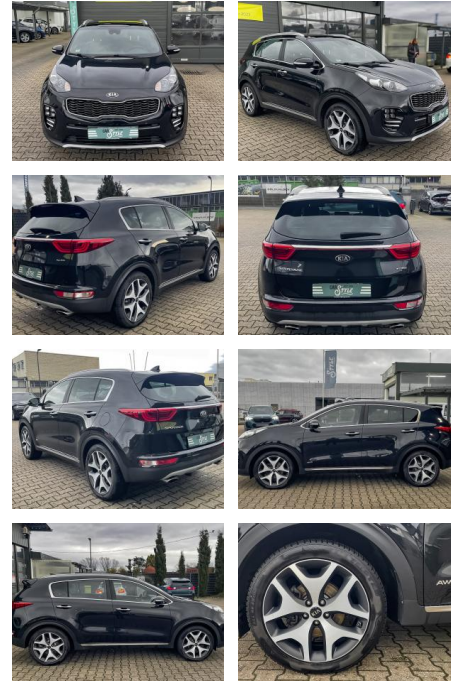

Ihr Ansprechpartner

Herr Daniel Olthues
E-Mail: info@opel-hueppe.de
Telefon: 02865 6009026

Autohaus Hüppe GmbH
Ährenfeld 2 - 46348 Raesfeld - Tel.: 02865 / 6009019

Kia Sportage 1.6 GT Line 4WD PANO SHZ NAVI PDC

CS01-FO2304120 Angebotsnr.:

Erstzulassung:	Kilometer:	Farbe:	Leistung:	Kraftstoffart:
26.02.2019	109.000	Schwarz	130 kW / 177 PS	Benzin

PREIS
20.740 €

FINANZIERUNGSBEISPIEL

Laufzeit: 72 Monate Anzahlung: 25 %
Basis-Finanzierung:* Mtl. Rate:
Zielraten-Finanzierung:** **168 €**