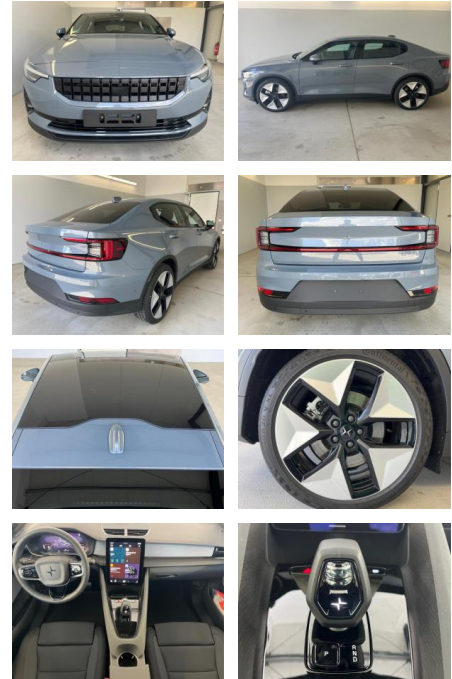

AD32-28613 **Angebotsnr.:**

Erstzulassung:	Kilometer:	Farbe:	Leistung:	Kraftstoffart:
01.03.2023	25.000	Diverse	300 kW / 408 PS	Elektro

PREIS
58.780 €

FINANZIERUNGSBEISPIEL

Laufzeit: 72 Monate Anzahlung: 25 %
Basis-Finanzierung:* Mtl. Rate:
Zielraten-Finanzierung:** **477 €**