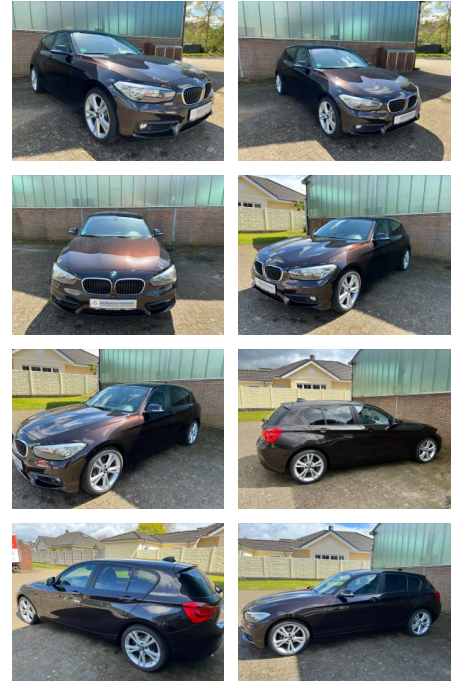

## BMW 118i Advantage

MB00-ET2305-01156240

Erstzulassung:	Kilometer:	Farbe:	Leistung:	Kraftstoffart:
26.03.2018	118.000		100 kW / 136 PS	Benzin

**PREIS**  
**16.650 €**

**FINANZIERUNGSBEISPIEL**  
Laufzeit: 72 Monate      Anzahlung: 25 %  
Basis-Finanzierung:\*      Mtl. Rate:  
Zielraten-Finanzierung:\*\*      **135 €**