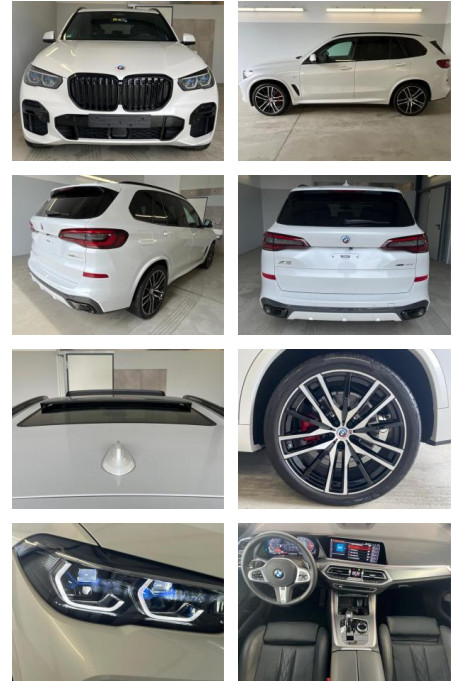

| Erstzulassung: | Kilometer: | Farbe: | Leistung: | Kraftstoffart: |
|----------------|------------|--------|-----------------|----------------|
| 01.01.2023 | 16.500 | Weiß | 250 kW / 340 PS | Diesel |