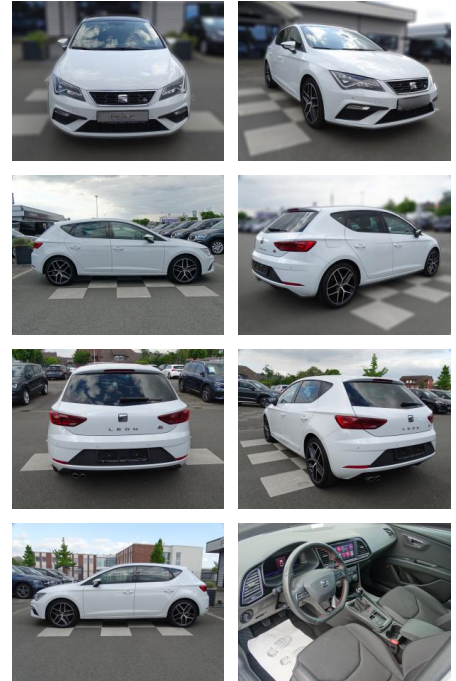

Seat Leon 1.5

RA00-20643 **Angebotsnr.:**

Erstzulassung:	Kilometer:	Farbe:	Leistung:	Kraftstoffart:
01.08.2019	46.499	Weiß	110 kW / 150 PS	Benzin

PREIS
23.640 €

FINANZIERUNGSBEISPIEL
Laufzeit: 72 Monate Anzahlung: 25 %
Basis-Finanzierung:* Mtl. Rate:
Zielraten-Finanzierung:** **192 €**