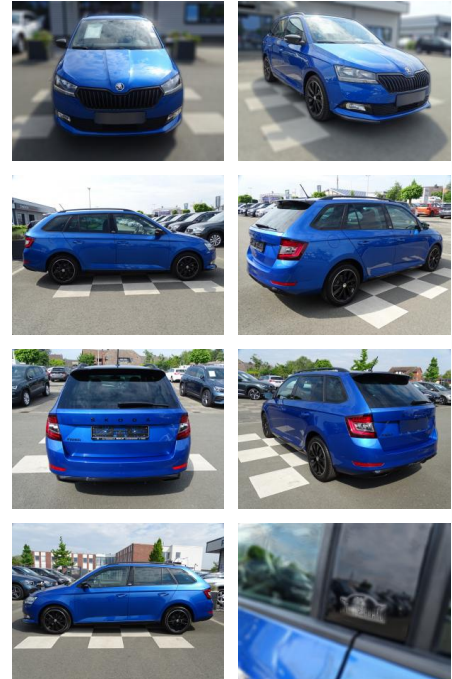

Ihr Ansprechpartner

Herr Daniel Olthues
E-Mail: info@opel-hueppe.de
Telefon: 02865 6009026

Autohaus Hüppe GmbH
Ährenfeld 2 - 46348 Raesfeld - Tel.: 02865 / 6009019

Skoda Fabia 1.0 Monte Carlo / KLIMAAUTO / PDC

RA00-20654 **Angebotsnr.:**

| Erstzulassung: | Kilometer: | Farbe: | Leistung: | Kraftstoffart: |
|----------------|------------|--------|---------------|----------------|
| 01.07.2021 | 27.727 | Blau | 70 kW / 95 PS | Benzin |