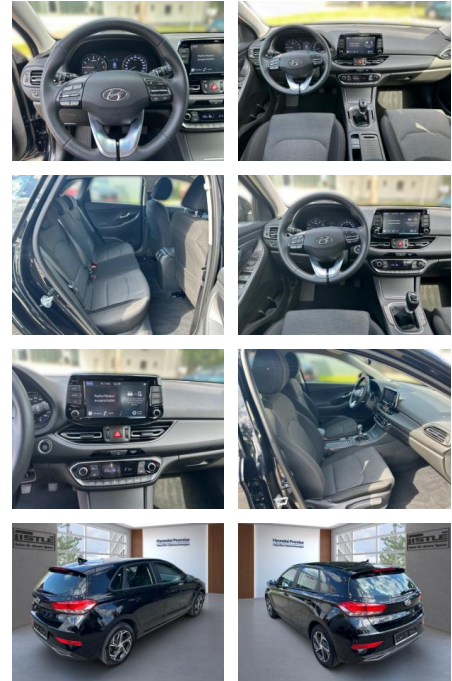

AL33-189607L Angebotsnr.:

Erstzulassung:	Kilometer:	Farbe:	Leistung:	Kraftstoffart:
01.09.2022	9.990		88 kW / 120 PS	Benzin

PREIS
22.060 €

FINANZIERUNGSBEISPIEL

Laufzeit: 72 Monate Anzahlung: 25 %
Basis-Finanzierung:* Mtl. Rate:
Zielraten-Finanzierung:** **179 €**