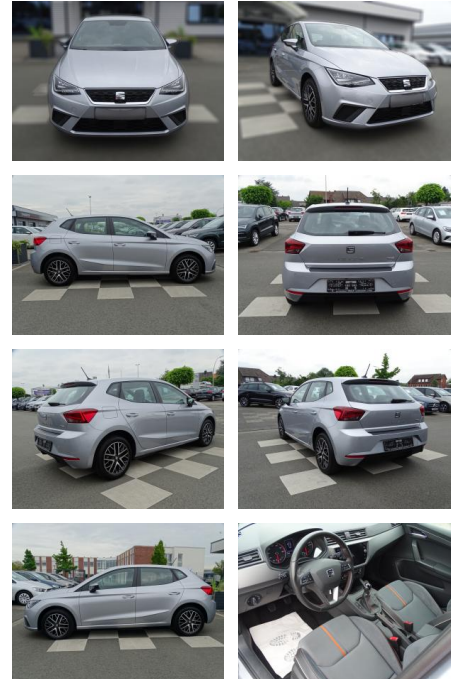

## Seat Ibiza

RA00-20685 **Angebotsnr.:**

Erstzulassung:	Kilometer:	Farbe:	Leistung:	Kraftstoffart:
01.06.2020	20.268	Silber	85 kW / 116 PS	Benzin

**PREIS**  
**19.520 €**

**FINANZIERUNGSBEISPIEL**  
 Laufzeit: 72 Monate      Anzahlung: 25 %  
 Basis-Finanzierung:\*      Mtl. Rate:  
 Zielraten-Finanzierung:\*\* **159 €**