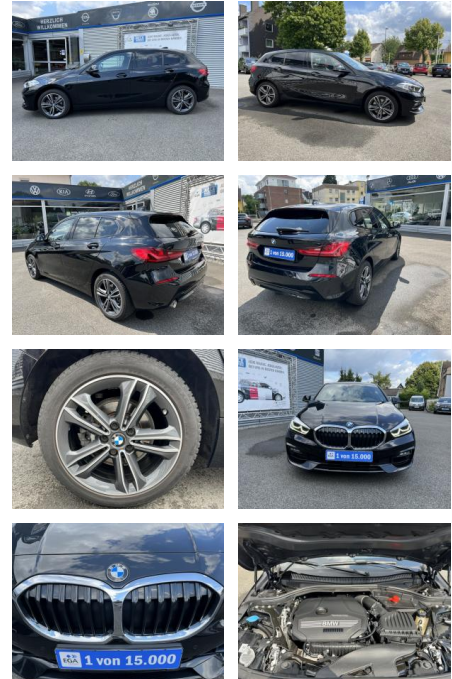

Ihr Ansprechpartner

**Herr Daniel Olthues**  
E-Mail: info@opel-hueppe.de  
Telefon: 02865 6009026

Autohaus Hüppe GmbH  
Ährenfeld 2 - 46348 Raesfeld - Tel.: 02865 / 6009019

**BMW 118i SPORT LINE KLIMA\*SHZG\*NAVI\*BTH\*LED\*PDC\*...**

AC00-5R07494Angebotsnr.:

Erstzulassung:	Kilometer:	Farbe:	Leistung:	Kraftstoffart:
23.01.2020	70.000	Schwarz	103 kW / 140 PS	Benzin

PREIS	FINANZIERUNGSBEISPIEL	
<b>20.520 €</b>	Laufzeit: 72 Monate	Anzahlung: 25 %
	Basis-Finanzierung:**	Mtl. Rate:
	Zielraten-Finanzierung:**	<b>167 €</b>