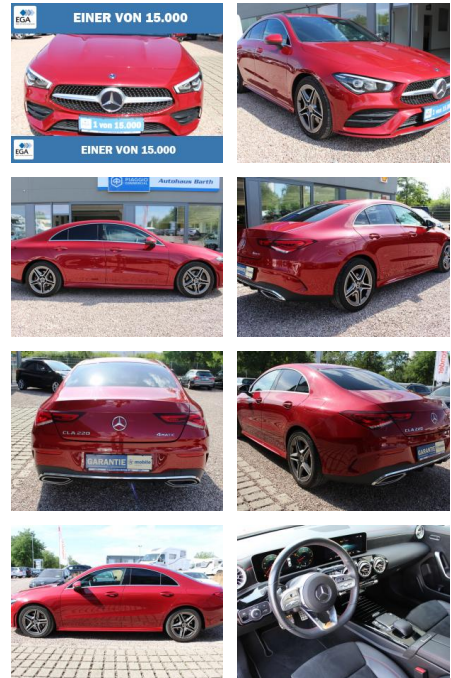

Ihr Ansprechpartner

Herr Daniel Olthues
E-Mail: info@opel-hueppe.de
Telefon: 02865 6009026

Autohaus Hüppe GmbH
Ährenfeld 2 - 46348 Raesfeld - Tel.: 02865 / 6009019

Mercedes-Benz CLA 220 AMG Line*4Matic*LED*Navi*S...

AB73-0066-0330 Angebotsnr.:

Erstzulassung:	Kilometer:	Farbe:	Leistung:	Kraftstoffart:
18.05.2020	64.910	rot metallic	140 kW / 190 PS	Benzin

PREIS	FINANZIERUNGSBEISPIEL	
33.540 €	Laufzeit: 72 Monate	Anzahlung: 25 %
	Basis-Finanzierung:**	Mtl. Rate:
	Zielraten-Finanzierung:**	272 €