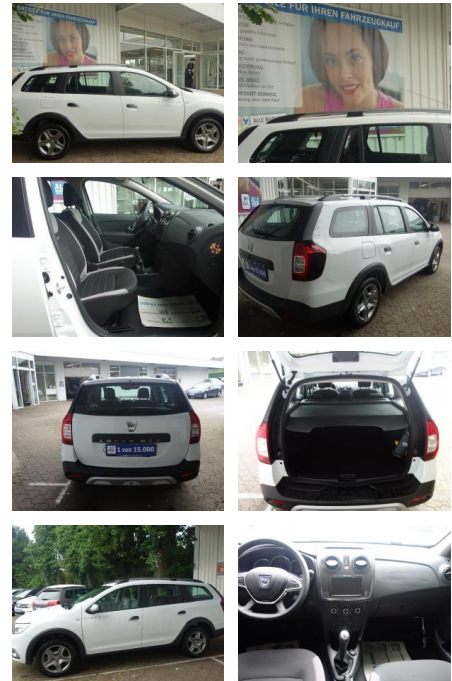

Ihr Ansprechpartner

Herr Daniel Olthues
E-Mail: info@opel-hueppe.de
Telefon: 02865 6009026

Autohaus Hüppe GmbH
Ährenfeld 2 - 46348 Raesfeld - Tel.: 02865 / 6009019

Dacia Logan MCV TCe 90 STEPWAY PRESTIGE KLIMA* N...

FL00-W8261WAngebotsnr.:

Erstzulassung: 02.11.2019 **Kilometer:** 69.999 **Farbe:** Weiß **Leistung:** 66 kW / 90 PS **Kraftstoffart:** Benzin

PREIS
10.990 €

FINANZIERUNGSBEISPIEL
Laufzeit: 72 Monate Anzahlung: 25 %
Basis-Finanzierung:* Mtl. Rate:
Zielraten-Finanzierung:** Mtl. **89 €**