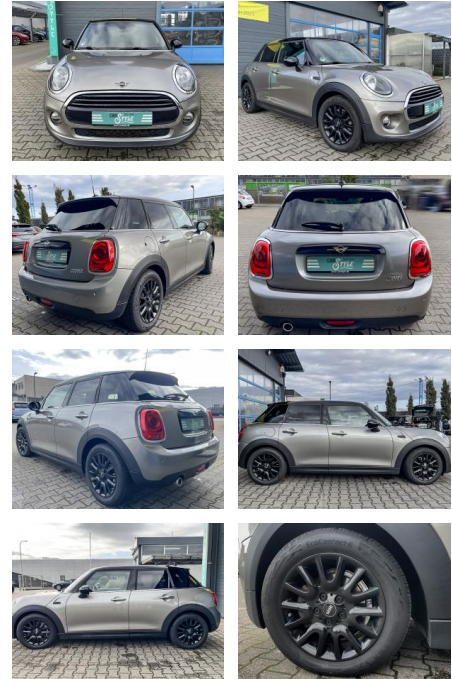

## MINI Cooper 1.5 PEPPER SHZ PDC LEDER

CS01-FO241244 **Angebotsnr.:**

Erstzulassung:	Kilometer:	Farbe:	Leistung:	Kraftstoffart:
29.08.2019	67.900	grau	100 kW / 136 PS	Benzin

**PREIS**  
**17.370 €**

### Besonderheiten

- Park-Distance-Control (PDC)
- Sportsitze vorn
- LM-Felgen 6.5x16 (Victory Spoke. Schwarz)
- Vorrüstung Mobiltelefon/Handy mit Bluetooth-Schnittstelle
- Multifunktion für Lenkrad
- Audio-Navigationssystem Professional
- Sitzheizung vorn
- Ausstattungs-Paket: Pepper
- Ambiente-Beleuchtung
- Verkauf im Kundenauftrag