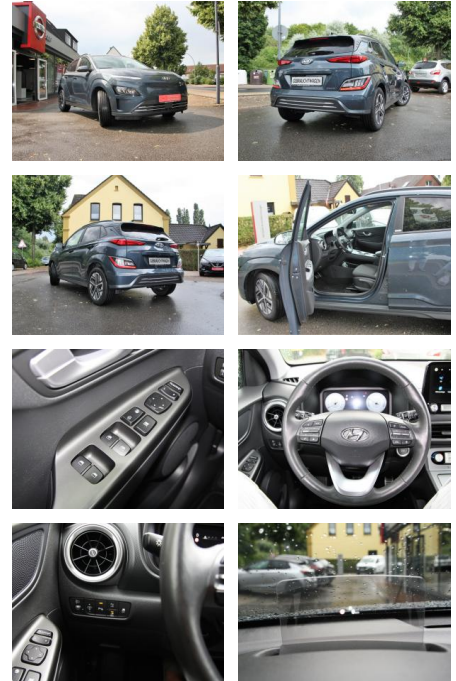

Ihr Ansprechpartner

Herr Daniel Olthues
E-Mail: info@opel-hueppe.de
Telefon: 02865 6009026

Autohaus Hüppe GmbH
Ährenfeld 2 - 46348 Raesfeld - Tel.: 02865 / 6009019

Hyundai Kona Elektro EV Select

FB01-2822-5738 **Angebotsnr.:**