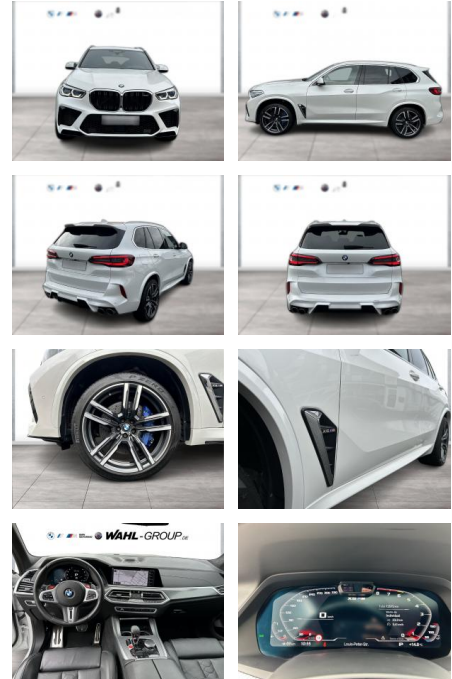

## BMW X5 M Panorama Laser AHK BowersWilkins

WG09-217211 Angebotsnr.:

Erstzulassung:	Kilometer:	Farbe:	Leistung:	Kraftstoffart:
01.08.2020	73.577	Weiß	441 kW / 600 PS	Benzin

**PREIS**  
**76.580 €**

**FINANZIERUNGSBEISPIEL**  
Laufzeit: 72 Monate      Anzahlung: 25 %  
Basis-Finanzierung:\*      Mtl. Rate:  
Zielraten-Finanzierung:\*\* **622 €**