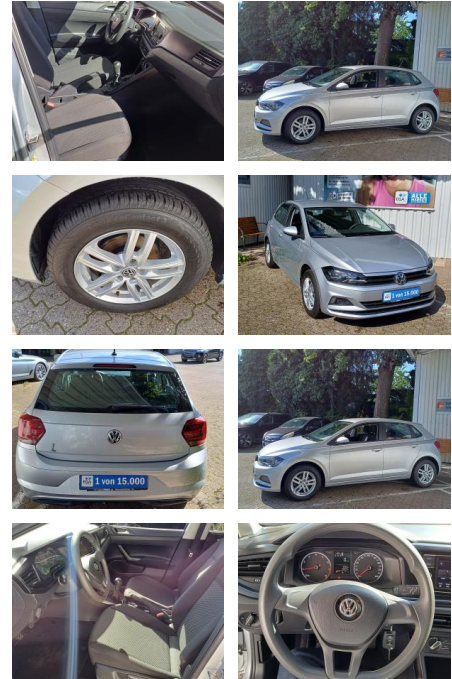

## Volkswagen Polo 1.0 Trendline KLIMA\*ALU\*EFH\*FB-Z...

FL00-R6570R2Angebotsnr.:

Erstzulassung:	Kilometer:	Farbe:	Leistung:	Kraftstoffart:
13.08.2018	49.829	Silber	48 kW / 65 PS	Benzin

**PREIS**  
**12.530 €**